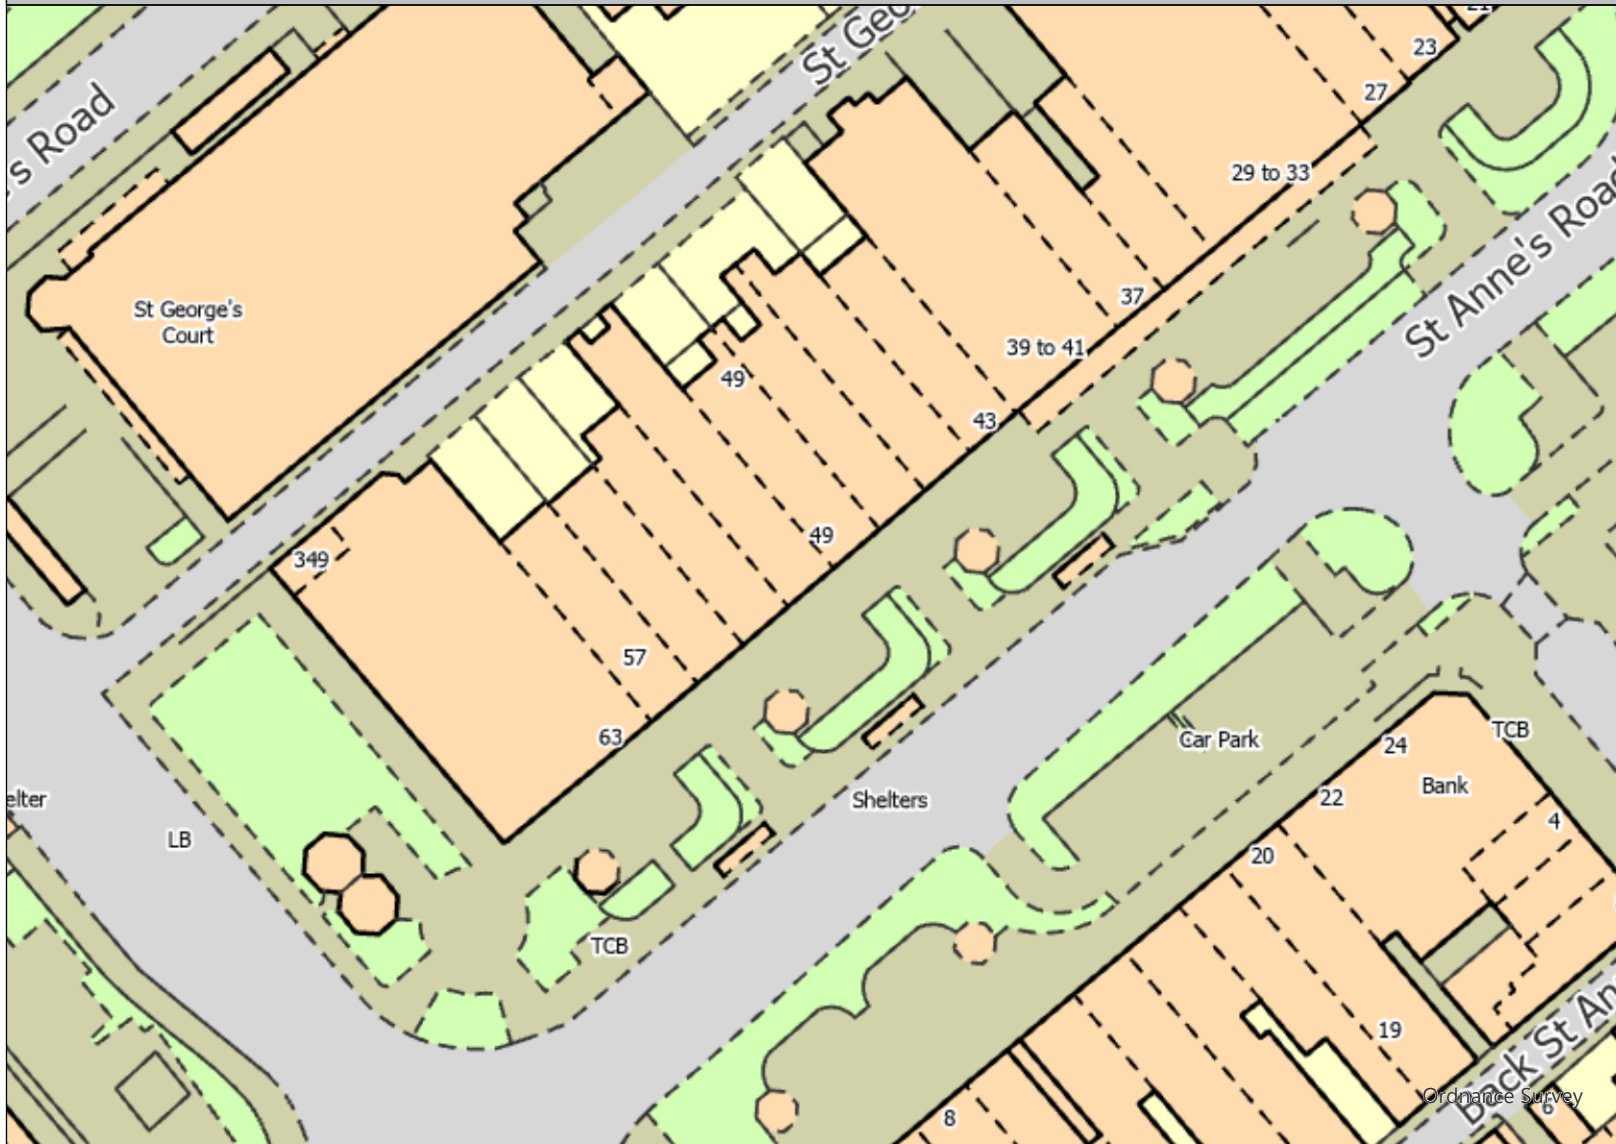

Lancashire Map

Author:

Date Created: 13/05/2024

Map Scale: 1:750
Map Centre: 332025E 428810N